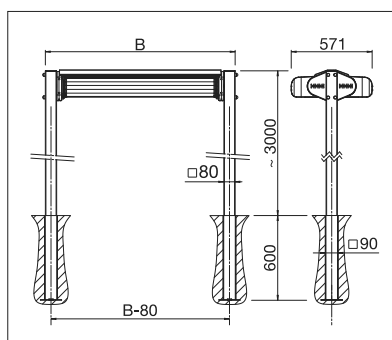

Avec douilles de sol