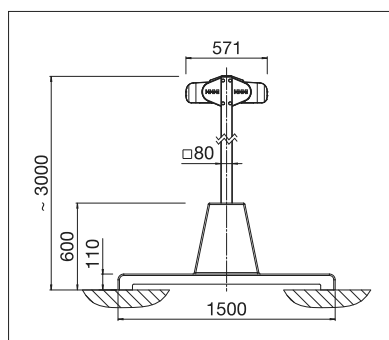

Avec socle en béton