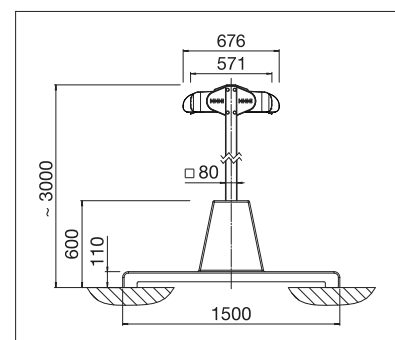

Avec socle en béton et Volant-Plus

ENREGISTREMENT
NÉCESSAIRE

COLORS

Découvrez les nombreuses possibilités dans le choix des coloris de châssis.

FABRICS

Faites votre choix dans une offre variée de tissus et de coloris.

ELECTRICS

Confort accru grâce à l'automatisation, aux systèmes de commande et aux solutions d'éclairage.

Plus d'informations sur www.stobag.com