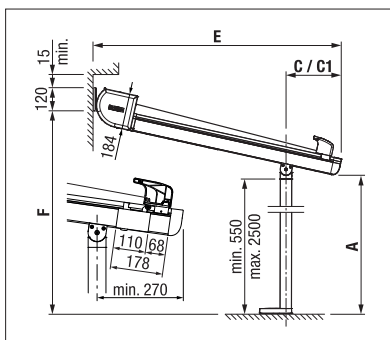

### Options:

- Gouttière intégrée pour évacuation latérale de la pluie
- Éclairage LED modulable (Tunable White) intégré dans les coulisses ou dans la barre de roulement.

min. 100 cm  
max. 700 cm\*

min. 140 cm  
max. 600 cm

Hauteur des montants  
max. 250 cm

\*à partir de 601 cm avec 3 coulisse

Indication des mesures techniques en millimètres

Montage mural avec plaque de base

Montage sous dalle avec douilles de sol

Avec trois coulisses