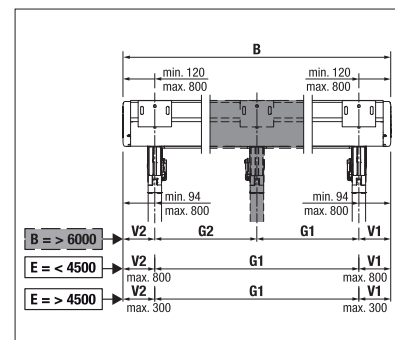

### Options:

- Gouttière intégrée pour évacuation latérale de la pluie
- Éclairage LED modulable (Tunable White) intégré dans les coulisses ou dans la barre de roulement.

min. 100 cm  
max. 700 cm\*

min. 140 cm  
max. 600 cm

Hauteur des montants  
max. 250 cm

\*à partir de 601 cm avec 3 coulisse

Indication des mesures techniques en millimètres

Montage mural avec plaque de base

Montage sous dalle avec douilles de sol

Avec trois coulisses