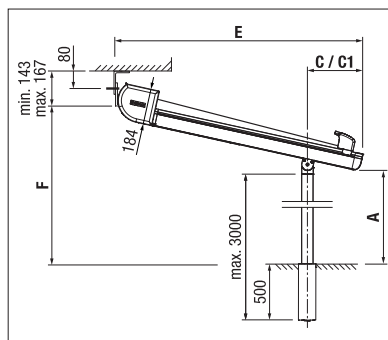

### Options:

- Gouttière intégrée pour évacuation latérale de la pluie
- Éclairage LED modulable (Tunable White) intégré dans les coulisses ou dans la barre de roulement.

min. 100 cm  
max. 700 cm\*

min. 140 cm  
max. 600 cm

Hauteur des montants  
max. 250 cm

\*à partir de 601 cm avec 3 coulisse

Indication des mesures techniques en millimètres

Montage mural avec plaque de base

Montage sous dalle avec douilles de sol

Avec trois coulisses

ENREGISTREMENT NÉCESSAIRE

Éclairage LED

Tension constante de la toile