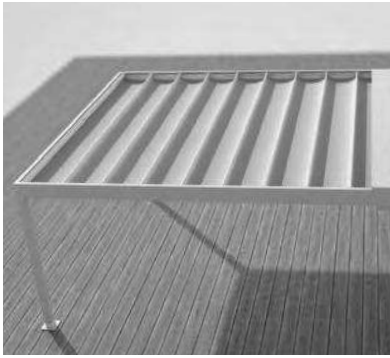

STOBAG

BAVONA

Systeme modulaire et flexible
avec toile ou lamelles.

BAVONA TP6100 SOFTTOP | TP6500 HARDTOP | TP6600 HARD

Variante de toit Softtop

Système de ciseaux breveté

Ecoulement intégré dans le montant

- Protection élégante contre le soleil et la pluie
- Fine construction en aluminium résistant à la corrosion au design cubique
- Pergola plissée brevetée avec toile PVC imperméable (Softtop)
- Le brevet garantit une construction fine offrant une stabilité élevée face au vent
- Nombreuses possibilités de montage: autoportant, mural ou en angle
- Entraînement moteur de série
- Ecoulement d'eau intégré dans les montants (invisible)

- Système de pergola modulaire avec lamelles en aluminium inclinables jusqu'à 110°
- Il est possible de raccorder jusqu'à dix modules en largeur et en longueur (TP6600)
- L'effet bioclimatique assure une circulation de l'air naturelle
- Nombreuses possibilités de montage: autoportant, mural / sous dalle
- Entraînement moteur de série
- Construction des lamelles en aluminium indéformable pour une grande longévité
- Ecoulement d'eau intégré dans les montants (invisible)
- Les tapis en mousse dans la gouttière empêchent l'occlusion des tubes d'écoulement