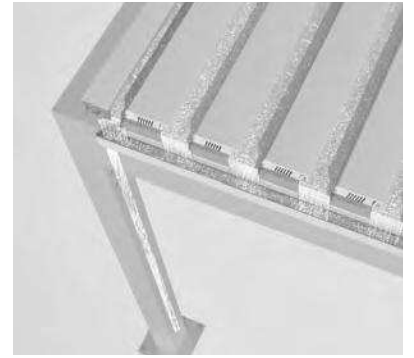

STOBAG

BAVONA

Systeme modulaire et flexible
avec toile ou lamelles.

BAVONA TP6100 SOFTTOP | TP6500 HARDTOP | TP6600 HARD

Variante de toit Softtop

Système de ciseaux breveté

Ecoulement intégré dans le montant

- Protection élégante contre le soleil et la pluie
- Fine construction en aluminium résistant à la corrosion au design cubique
- Pergola plissée brevetée avec toile PVC imperméable (Softtop)
- Le brevet garantit une construction fine offrant une stabilité élevée face au vent
- Nombreuses possibilités de montage: autoportant, mural ou en angle
- Entraînement moteur de série
- Ecoulement d'eau intégré dans les montants (invisible)

- Système de pergola modulaire avec lamelles en aluminium inclinables jusqu'à 110°
- Il est possible de raccorder jusqu'à dix modules en largeur et en longueur (TP6600)
- L'effet bioclimatique assure une circulation de l'air naturelle
- Nombreuses possibilités de montage: autoportant, mural / sous dalle
- Entraînement moteur de série
- Construction des lamelles en aluminium indéformable pour une grande longévité
- Ecoulement d'eau intégré dans les montants (invisible)
- Les tapis en mousse dans la gouttière empêchent l'occlusion des tubes d'écoulement