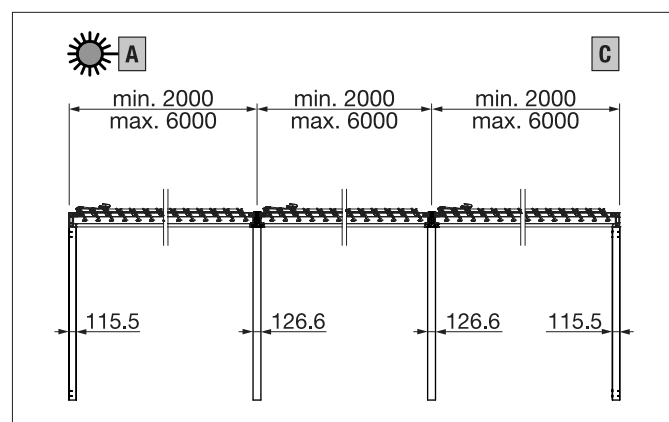

| | |
|--|-----------------------------------|
| | Hauteur du passage max. 277 cm |
|--|-----------------------------------|

TP6600 Hardtop raccordé

| | |
|--|---------------------------------------|
| | min. 200 cm max. 400 cm |
| | min. 200 cm max. 600 cm par module |

| | |
|--|-----------------------------------|
| | Hauteur du passage max. 277 cm |
|--|-----------------------------------|

TP6500 Vue latérale

TP6600 Vue latérale d'installations raccordées

COLORS

Découvrez les nombreuses possibilités dans le choix des coloris de châssis.