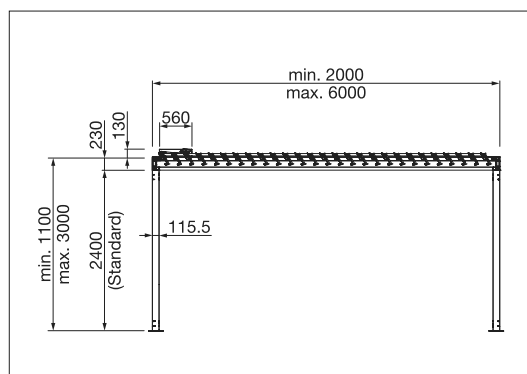

TP6500 Vue latérale