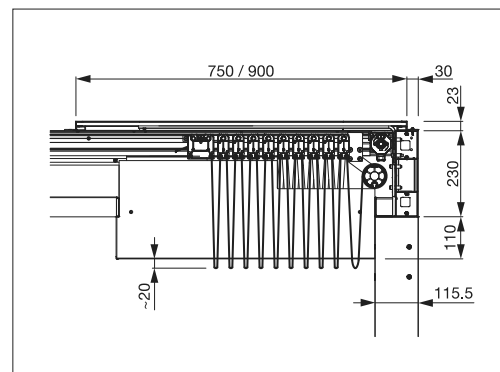

Options:

- Auvent
- Eclairage LED
- Vitrage latéral/frontal
- Store latéral/avant

TP6100 Softtop

 min. 200 cm
max. 500 cm

 min. 200 cm
max. 600 cm

 Hauteur du passage
max. 277 cm

 La classe de résistance au vent peut varier en fonction du modèle et des dimensions.

Indication des mesures techniques en millimètres

TP6100 Vue latérale

TP6100 Vue latérale (détail du caisson)

ENREGISTREMENT NÉCESSAIRE

EN 13561

Eclairage LED

Effet bioclimatique Hardtop

Installation accouplée, TP6600 Hardtop