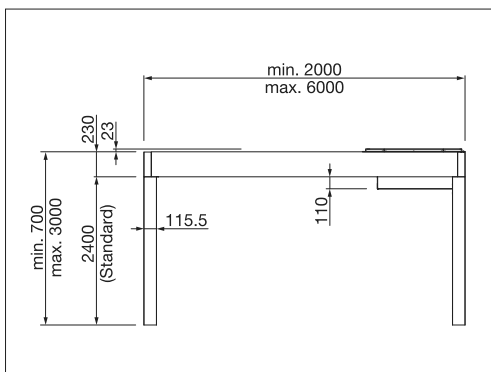

Options:

- Auvent
- Eclairage LED
- Vitrage latéral/frontal
- Store latéral/avant

TP6100 Softtop

 min. 200 cm
max. 500 cm

 min. 200 cm
max. 600 cm

 Hauteur du passage
max. 277 cm

 La classe de résistance au vent peut varier en fonction du modèle et des dimensions.

Indication des mesures techniques en millimètres

TP6100 Vue latérale

TP6100 Vue latérale (détail du caisson)

ENREGISTREMENT NÉCESSAIRE

EN 13561

Eclairage LED

Effet bioclimatique Hardtop

Installation accouplée, TP6600 Hardtop