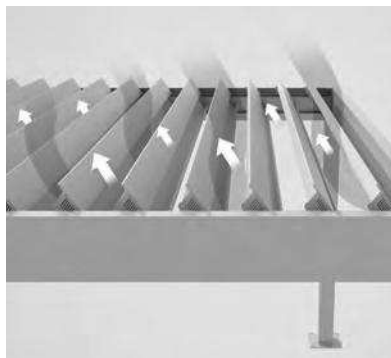

STOBAG

BAVONA

Systeme modulaire et flexible
avec toile ou lamelles.

BAVONA TP6100 SOFTTOP | TP6500 HARDTOP | TP6600 HARD

Variante de toit Softtop

Système de ciseaux breveté

Ecoulement intégré dans le montant

- Protection élégante contre le soleil et la pluie
- Fine construction en aluminium résistant à la corrosion au design cubique
- Pergola plissée brevetée avec toile PVC imperméable (Softtop)
- Le brevet garantit une construction fine offrant une stabilité élevée face au vent
- Nombreuses possibilités de montage: autoportant, mural ou en angle
- Entraînement moteur de série
- Ecoulement d'eau intégré dans les montants (invisible)

Indication des mesures techniques en millimètres

TP6100 Vue latérale

TP6100 Vue latérale (détail du caisson)

ENREGISTREMENT NÉCESSAIRE

EN 13561

Eclairage LED

Effet bioclimatique Hardtop

Installation accouplée, TP6600 Hardtop

- Système de pergola modulaire avec lamelles en aluminium inclinables jusqu'à 110°
- Il est possible de raccorder jusqu'à dix modules en largeur et en longueur (TP6600)
- L'effet bioclimatique assure une circulation de l'air naturelle
- Nombreuses possibilités de montage: autoportant, mural / sous dalle
- Entraînement moteur de série
- Construction des lamelles en aluminium indéformable pour une grande longévité
- Ecoulement d'eau intégré dans les montants (invisible)
- Les tapis en mousse dans la gouttière empêchent l'occlusion des tubes d'écoulement