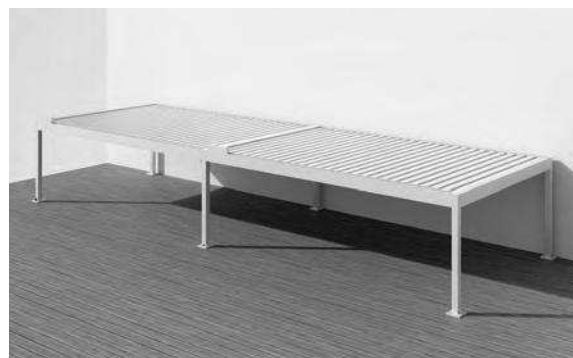

STOBAG

BAVONA

Systeme modulaire et flexible
avec toile ou lamelles.

BAVONA TP6100 SOFTTOP | TP6500 HARDTOP | TP6600 HARD

Variante de toit Softtop

Système de ciseaux breveté

Ecoulement intégré dans le montant

- Protection élégante contre le soleil et la pluie
- Fine construction en aluminium résistant à la corrosion au design cubique
- Pergola plissée brevetée avec toile PVC imperméable (Softtop)
- Le brevet garantit une construction fine offrant une stabilité élevée face au vent
- Nombreuses possibilités de montage: autoportant, mural ou en angle
- Entraînement moteur de série
- Ecoulement d'eau intégré dans les montants (invisible)

Indication des mesures techniques en millimètres

TP6100 Vue latérale

TP6100 Vue latérale (détail du caisson)

ENREGISTREMENT NÉCESSAIRE

EN 13561

Eclairage LED

Effet bioclimatique Hardtop

Installation accouplée, TP6600 Hardtop

- Système de pergola modulaire avec lamelles en aluminium inclinables jusqu'à 110°
- Il est possible de raccorder jusqu'à dix modules en largeur et en longueur (TP6600)
- L'effet bioclimatique assure une circulation de l'air naturelle
- Nombreuses possibilités de montage: autoportant, mural / sous dalle
- Entraînement moteur de série
- Construction des lamelles en aluminium indéformable pour une grande longévité
- Ecoulement d'eau intégré dans les montants (invisible)
- Les tapis en mousse dans la gouttière empêchent l'occlusion des tubes d'écoulement